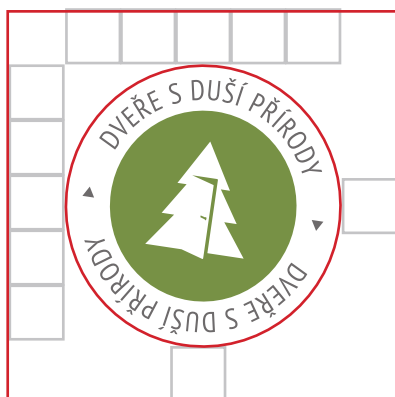

PRIMÁRNÍ LOGO

Hlavní užití v tištěné grafice,
řezaná grafika, web...

SEKUNDÁRNÍ LOGO

Užití při černobílých aplikacích,
raznice

OCHRANNÁ ZÓNA LOGA

POMĚROVÁ VELIKOST,
IDEÁLNÍ UMÍSTĚNÍ

7 DVEŘE S DUŠÍ PŘÍRODY

☞ Pokud není uvedeno jinak, logo DVEŘE S DUŠÍ PŘÍRODY by mělo být aplikováno dle logomanuálu

■	RGB	120 145 70
	CMYK	55 30 90 5
	PANTONE	370 U 370 C