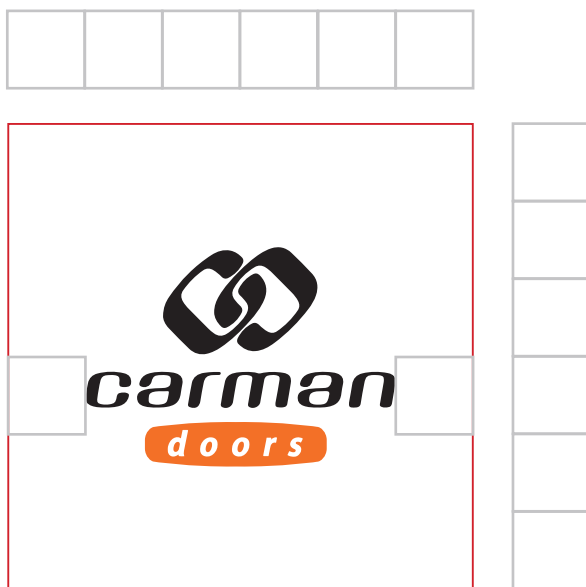

## 1 REDESIGN LOGA

- ➊ Přechod loga z původního firemního vizuálu na nový, odpovídající novému směru firmy.

PRIMÁRNÍ

SEKUNDÁRNÍ

ČERNOBÍLÁ VARIANTA

## 2 LOGO FIRMY

- ☞ Formy loga v jeho variantách užití.